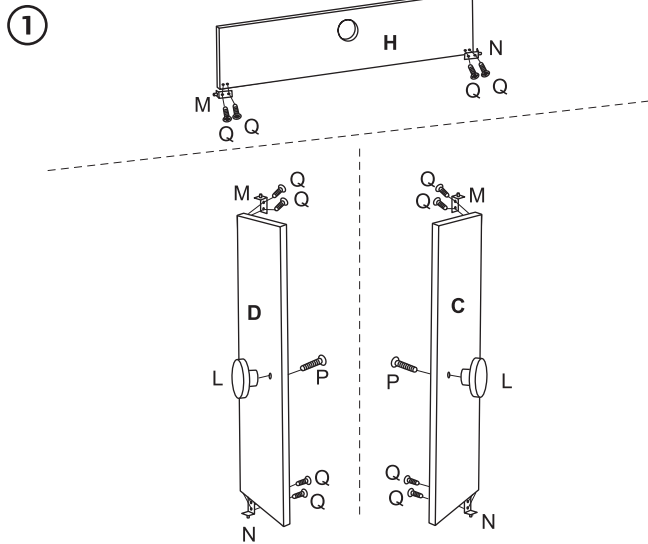

EN Little Button Doll's Wardrobe
Assembly instruction
FR Armoire de poupée Little Button
Notice de montage
ES Armario de Muñecas Little Button
Instrucciones de montaje

DE Puppenschrank Little Button
Aufbauanleitung
IT Armadio per bambole Little Button
Istruzioni di montaggio

Art. Nr. 11812

ALEGLER OHG small foot company
Achimer Straße 7
27755 Delmenhorst / Germany
www.small-foot.de

WARNING! Adult assembly required. ACHTUNG! Aufbau nur durch einen Erwachsenen. ATTENTION! Assemblage par un adulte requis. AVVERTENZA! Richiesto assemblaggio da parte di un adulto. ADVERTENCIA! Se requiere ensamblaje por un adulto.